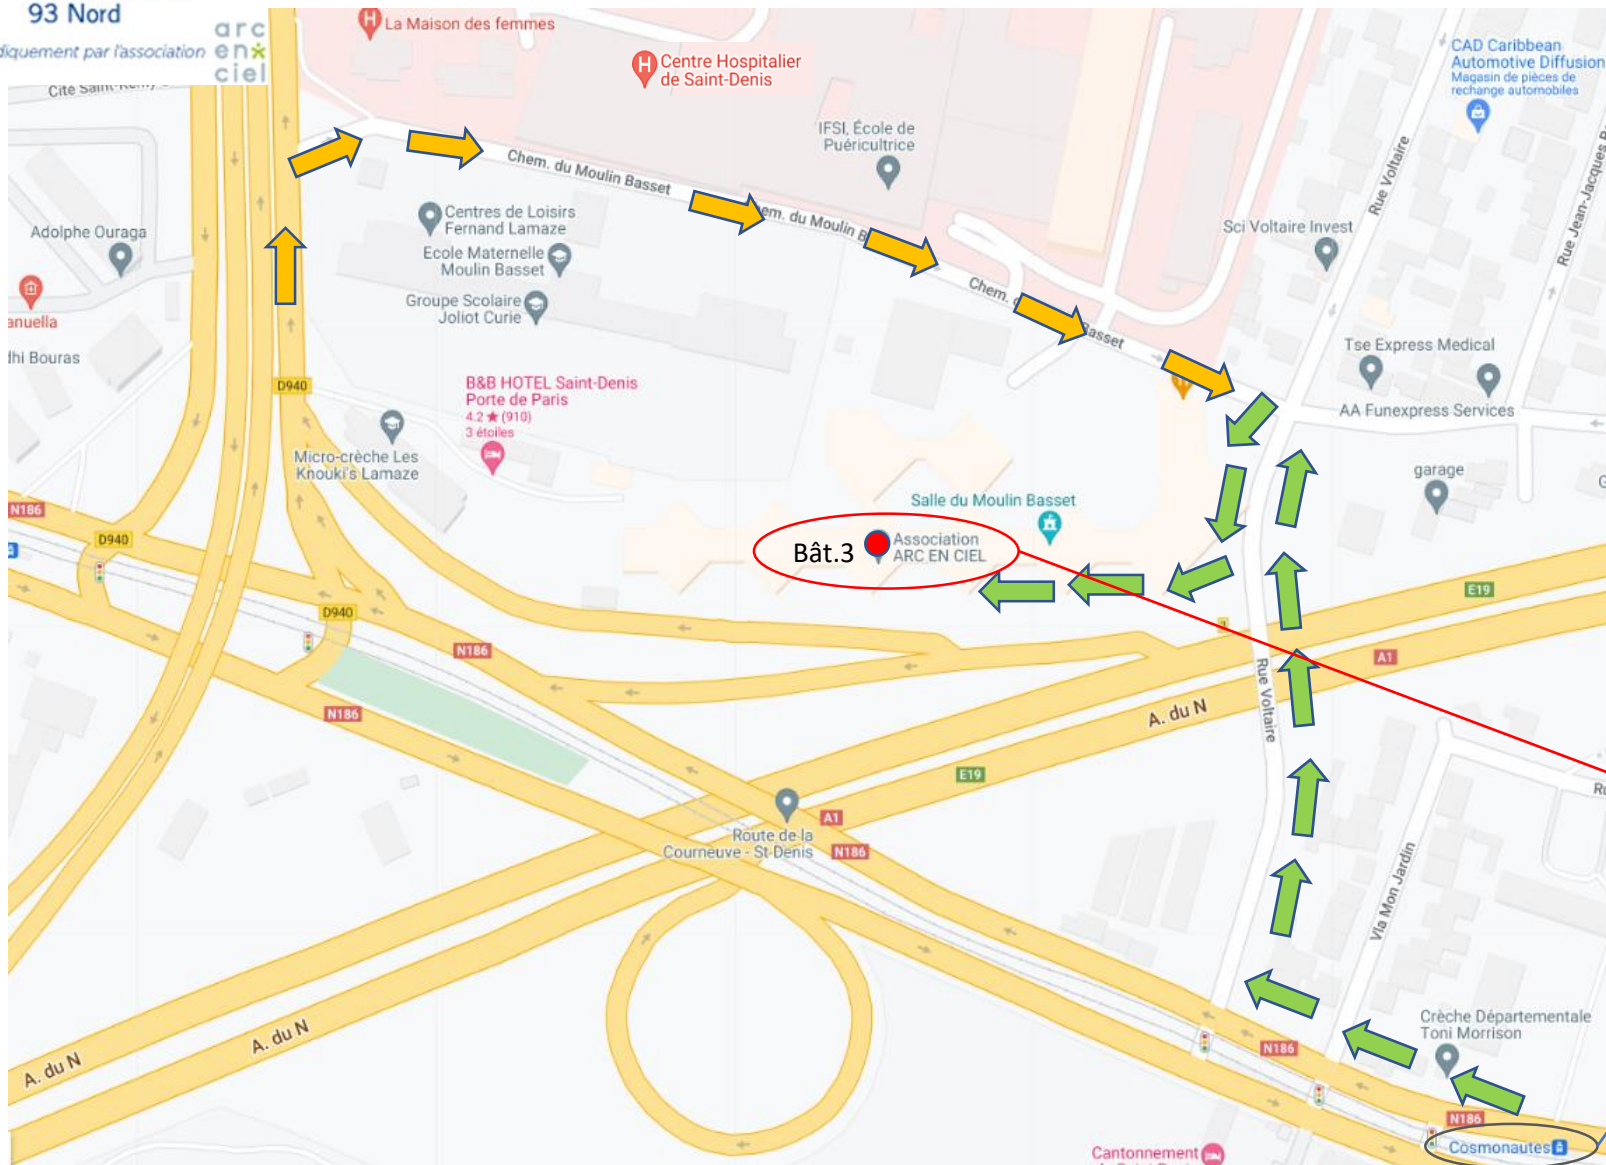

Arc en Ciel – Plan d'accès

**12 chemin du Moulin Basset
93200 Saint-Denis**

Secrétariat: 01 49 33 05 55

➡ Accès en voiture (rue des urgences de l'hôpital Delafontaine)

➡ Accès à pied par le tramway T1 Arrêt les Cosmonautes (franchir le portail rouge de la zone d'activité du Moulin Basset)

➡ Bâtiment 3: interphone arc en ciel, 2^{ème} étage, porte gauche

➡ Tramway ligne 1
Station les cosmonautes